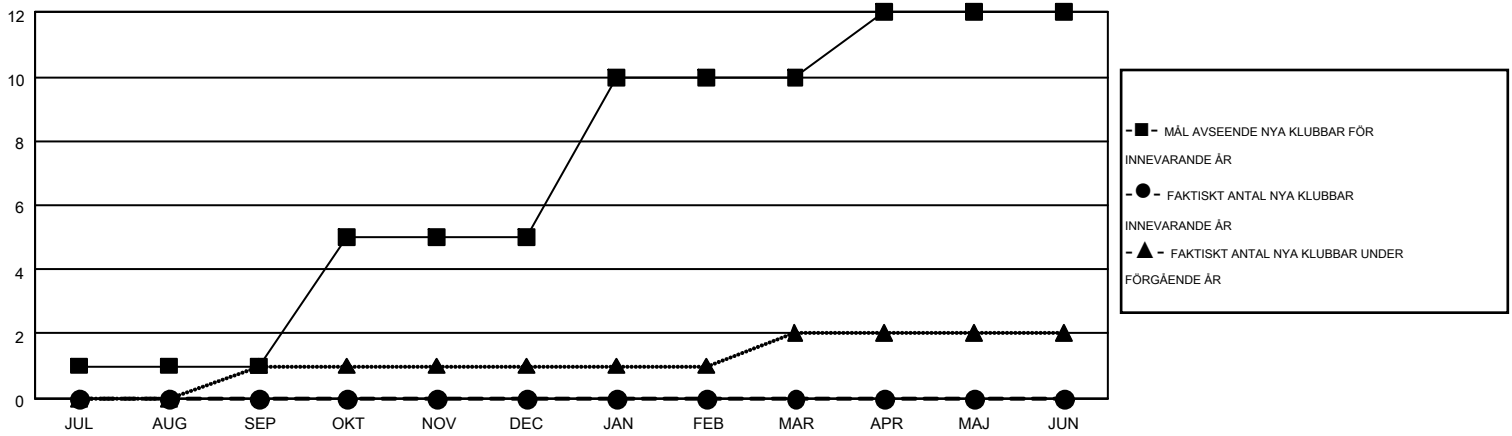

MONTHLY MEMBERSHIP PROGRESS REPORT

Results as of: 7/31/2015

Multiple District 101

LOCATION: SWEDEN

GMT: KENNETH PERSSON

GMT KO 4

Klubbar					Medlemmar				
RESULTAT FÖR 2015-2016					RESULTAT FÖR 2015-2016				
KVARTAL	MÅL AVSEENDE NYA KLUBBAR	NYA KLUBBAR	AVFÖRDA KLUBBAR	NETTOTILLVÄX T/MINSKNING	KVARTAL	MÅL AVSEENDE NYA MEDLEMMAR	CHARTER OCH TILLAGDA NYA MEDLEMMAR	AVFÖRDA MEDLEMMAR	NETTOTILLVÄX T/MINSKNING
JUL/AUG/SEP	1	0	0	0	JUL/AUG/SEP	16	12	68	-56
OKT/NOV/DEC	4	0	0	0	OKT/NOV/DEC	173	0	0	0
JAN/FEB/MAR	5	0	0	0	JAN/FEB/MAR	213	0	0	0
APR/MAJ/JUN	2	0	0	0	APR/MAJ/JUN	39	0	0	0

MÅL OCH FAKTISKT ANTAL NYA KLUBBAR

MÅL OCH FAKTISKT ANTAL MEDLEMMAR

NEDLAGDA KLUBBAR: 0	9 CLUBS OF 460 TOG UPP EN ELLER FLER NYA MEDLEMMAR	<u>KÖNSFÖRDELNING</u>	
<u>AVFÖRDA MEDLEMMAR</u>		MAN	9,203 (80.58%)
AVLIDNA 9	KLICKA HÄR FÖR INFORMATION OM STATUS	KVINNA	2,218 (19.42%)
NEDLAGD KLUBB 0		FAMILJMEDLEMMAR	830
ÖVRIGA 59		HUVUDMAN I HUSHÄLLET	415
TOTAL 68		INGEN HUVUDMAN I HUSHÄLLET	415