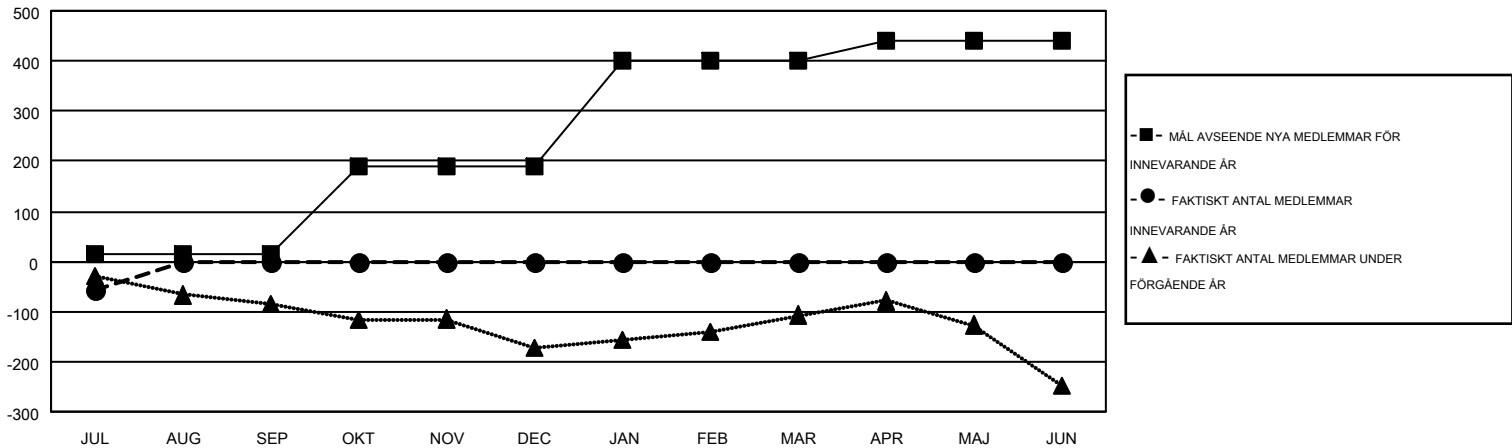

MÅL OCH FAKTISKT ANTAL MEDLEMMAR

NEDLAGDA KLUBBAR: 0	9 CLUBS OF 460 TOG UPP EN ELLER FLER NYA MEDLEMMAR	<u>KÖNSFÖRDELNING</u>	
<u>AVFÖRDA MEDLEMMAR</u>		MAN	9,203 (80.58%)
AVLIDNA 9	KLICKA HÄR FÖR INFORMATION OM STATUS	KVINNA	2,218 (19.42%)
NEDLAGD KLUBB 0		FAMILJMEDLEMMAR	830
ÖVRIGA 59		HUVUDMAN I HUSHÄLLET	415
TOTAL 68		INGEN HUVUDMAN I HUSHÄLLET	415